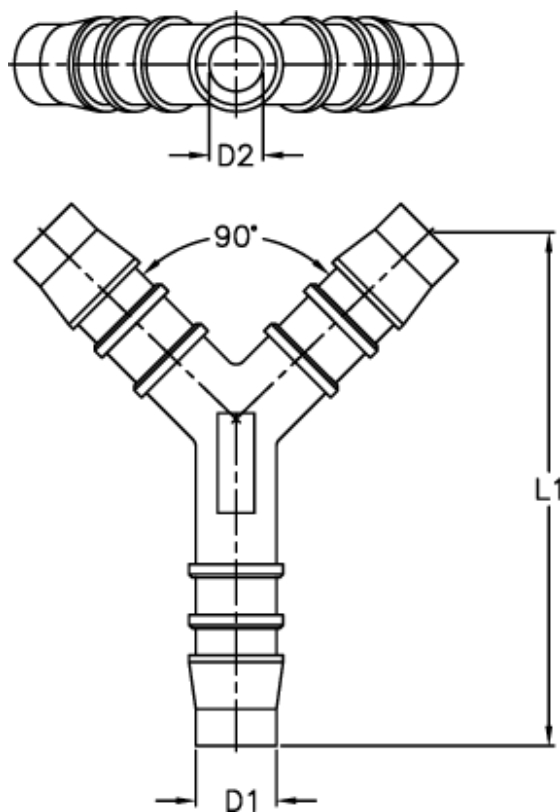

Varenummer: 027708900006
Beskrivelse: Norma slangestuds YS 6

Mål

D1 = 6
D2 = 4.0
L1 = 44.0